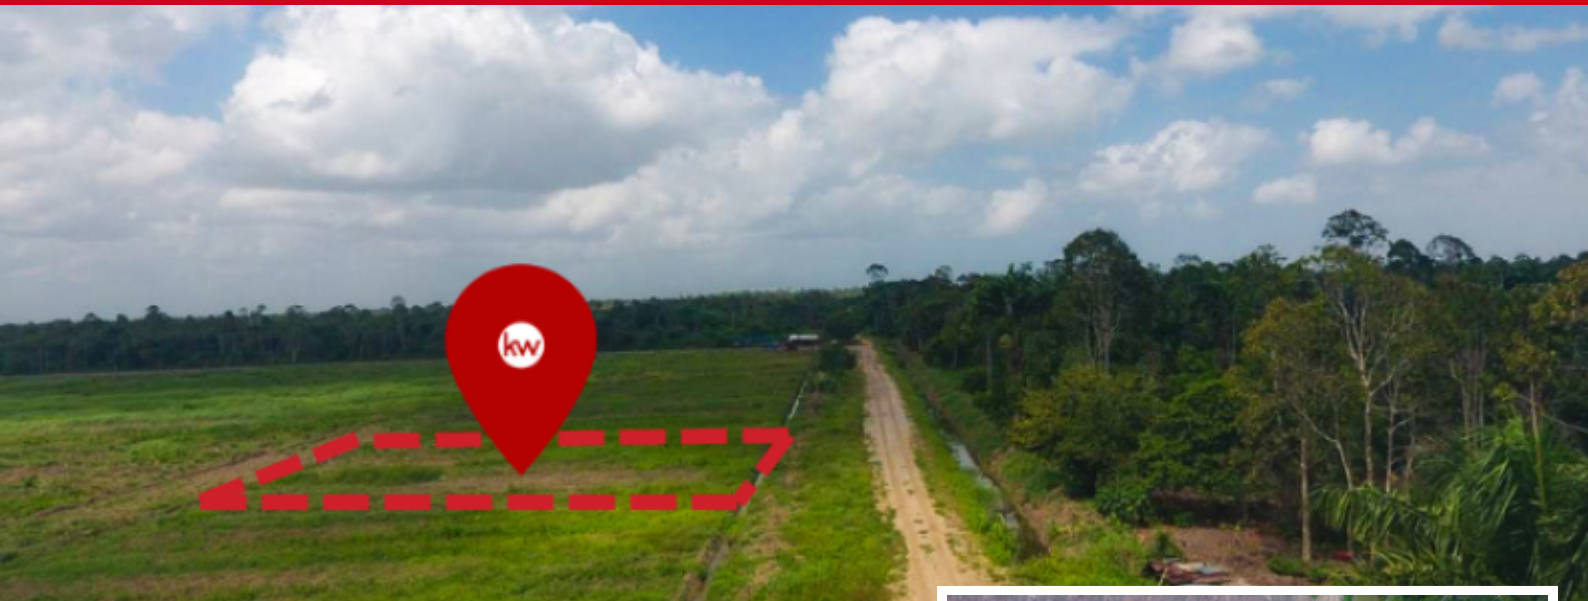

FOR SALE

Commissaris Roblesweg

Price: EURO 15.000

Location: Commewijne

Lot size: 497 m²

Te Koop | Grondhuur Perceel | Commewijne Grijp nu de kans om uw droomhuis te bouwen op dit ruime perceel van bijna 500 m², gelegen in een veelbelovend nieuwbouwproject in Marienburg, Commewijne. Dit perceel is perfect voor wie op zoek is naar een rustige, maar goed bereikbare locatie om een eigen woning te realiseren. **Waarom dit perceel?** Ideale Locatie: Gelegen in Marienburg, Commewijne, met gemakkelijke toegang tot de Commissaris Roblesweg en de hoofdweg Marienburg. Ruime Opzet: Met bijna 500 m² biedt dit perceel voldoende ruimte voor uw bouwplannen. Bouwrijp: Geen extra kosten met voorbereiding; het perceel is direct klaar voor ontwikkeling. Toekomstgericht: Deel uitmakend van een zorgvuldig ontwikkeld nieuwbouwproject, wat waarde en potentie toevoegt aan uw investering. Maak van deze kans uw nieuwe begin! Neem vandaag nog contact met ons op voor meer informatie of een bezichtiging. Uw droomhuis begint hier in Marienburg!