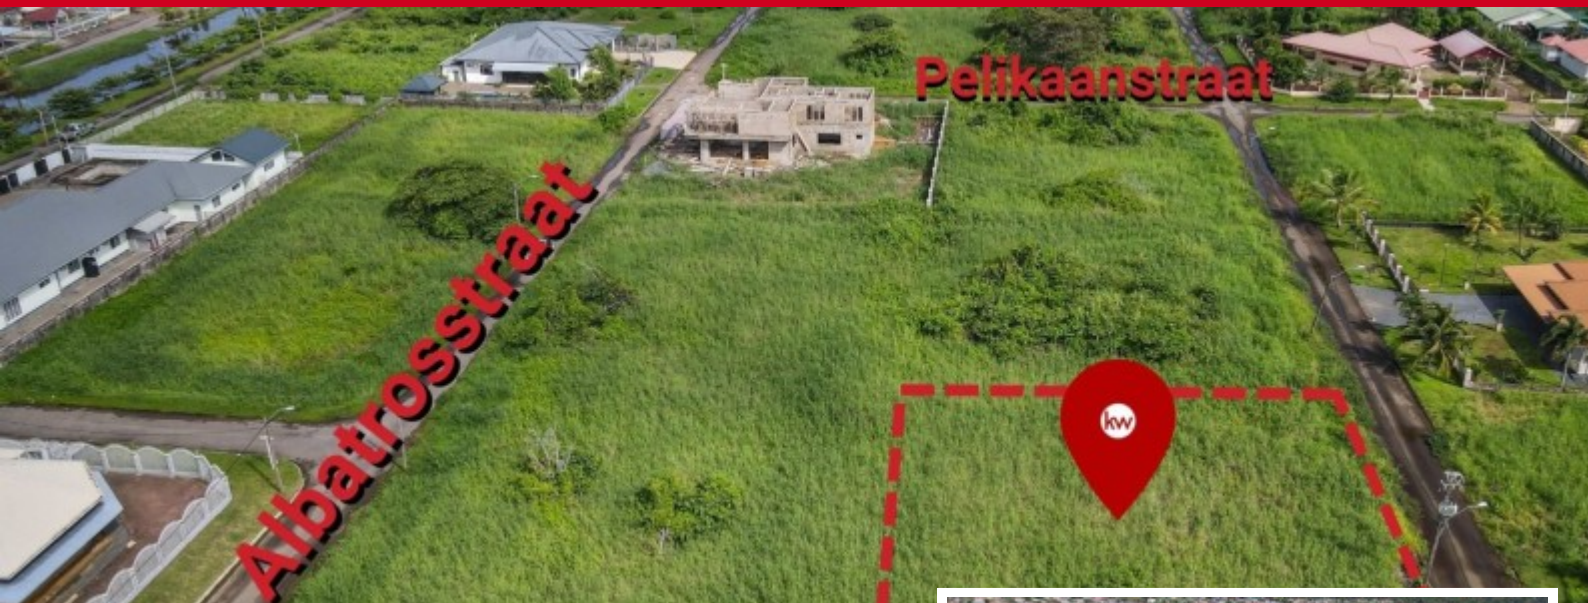

FOR SALE

Gadofowroestraat

Price: EURO 76.000

Location: Paramaribo-Noord **Lot size:** 1.201 m²

Te Koop | Eigendomsperceel | Morgenstond Bent u op zoek naar uw eigen stukje paradijs te Morgenstond? Grijp dan nu uw kans! Dit ruime perceel van 1201.30 m² aan de Gadofowroestraat biedt een unieke gelegenheid om uw droomhuis te realiseren of te investeren in waardevol Surinaams vastgoed. Gelegen in het rustige westelijke deel van de Anton Dragtenweg, wordt u omringd door de serene schoonheid van de natuur. Hier vindt u de perfecte balans tussen landelijk wonen en het gemak van nabijgelegen voorzieningen.

Kenmerken: Oppervlakte: 1201.30 m². Ligging: Gadofowroestraat, te Morgenstond. Prijs: EUR 76.000,-. Dus waar wacht u nog op? Grijp deze kans om uw eigen stukje Surinaamse schoonheid te bezitten. Neem vandaag nog contact met ons op voor meer informatie of om een bezichtiging te regelen. We kijken ernaar uit om u te helpen bij het verwezenlijken van uw dromen!