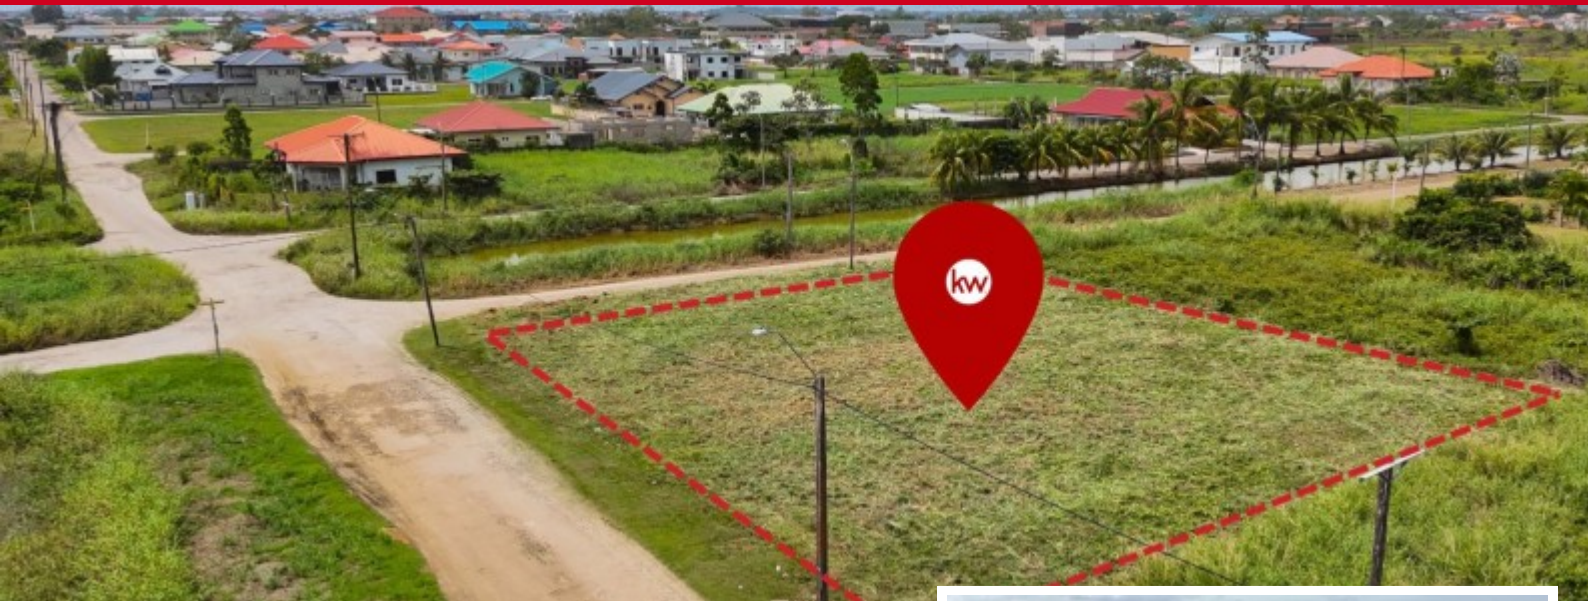

FOR SALE

Hoek Lepelaarstraat en Papajafowroestraat

Price: Price upon Request

Location: Paramaribo-Noord **Lot size:** 1.197 m²

Te Koop | Bouwrijp Perceel | Morgenstond Strategisch gelegen en grenzend aan de hoofdverbindingswegen tussen Clevia, Morgenstond, Gompertstraat en Powisstraat, ligt dit bouwrijpe hoekkavel van 1197 m². Het perceel bevindt zich binnen loopafstand van: Clevia Park, De Amerikaanse ambassade, Goed gesorteerde supermarkten En bouwmaterialenzaken. Bovendien is het perceel gezegend met mooie panoramische uitzichten rondom, samen met een constante open vlakte en frisse wind.