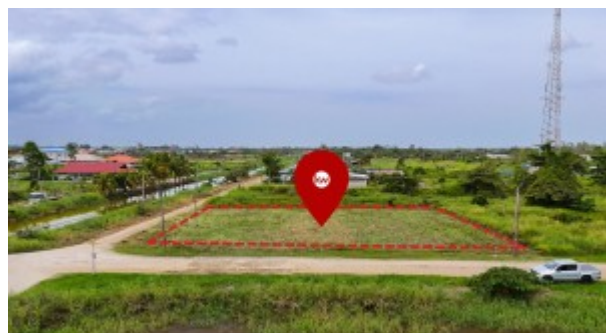

FOR SALE

Hoek Lepelaarstraat en Papajafowroestraat

Price: Price upon Request

Location: Paramaribo-Noord **Lot size:** 1.197 m²

Te Koop | Bouwrijp Perceel | Morgenstond Strategisch gelegen en grenzend aan de hoofdverbindingswegen tussen Clevia, Morgenstond, Gompertstraat en Powisstraat, ligt dit bouwrijpe hoekkavel van 1197 m². Het perceel bevindt zich binnen loopafstand van: Clevia Park, De Amerikaanse ambassade, Goed gesorteerde supermarkten En bouwmaterialenzaken. Bovendien is het perceel gezegend met mooie panoramische uitzichten rondom, samen met een constante open vlakte en frisse wind.