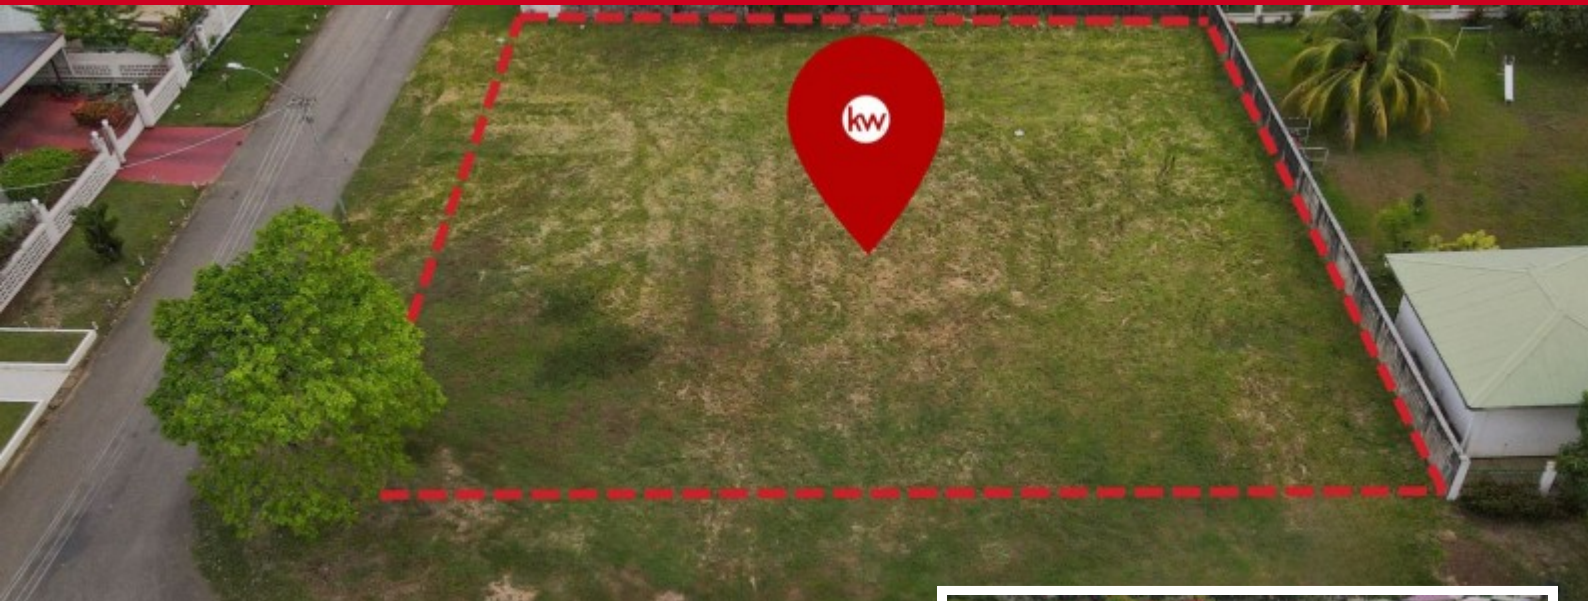

FOR SALE

Hoek Maystraat en Nassiefstraat

Price: EURO 275.000

Location: Paramaribo-Centrum **Lot size:** 1.312 m2

Te Koop | Bouwrijp Perceel | Paramaribo-Centrum In het hart van Paramaribo staat dit fantastische hoekperceel van maar liefst 1312m2, klaar om uw droomhuis werkelijkheid te maken! De omgeving is volledig bebouwd en is voorzien van alle gemakken die men zich maar kan wensen, waaronder: Academisch Ziekenhuis Paramaribo, Het Diakonessenhuis, Fernandes Bakkerij, Sport en speel parken, Scholen van verschillende niveaus, Restaurants, Het rode Kruis, En nog veel meer! Waarom wachten? Grijp deze kans en maak vandaag nog contact!