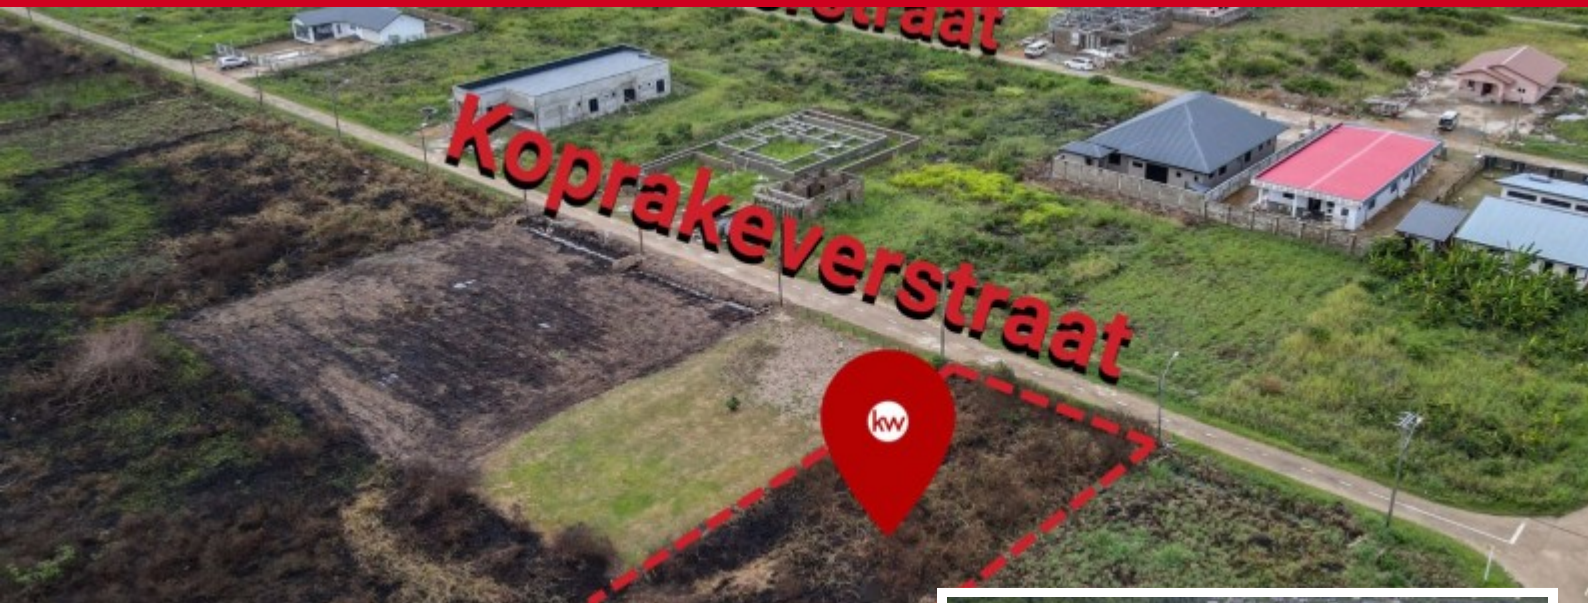

## Koprakeverstraat

**Price:** EURO 35.000

**Location:** Paramaribo-Noord    **Lot size:** 698 m<sup>2</sup>

Te Koop | Bouwrijp Perceel | Suri Village Altijd al gedroomd van een leven in het Noorden van Paramaribo? Dit is je kans! Ontdek dit prachtige perceel aan de Koprakeverstraat, gelegen te midden van rust en natuurlijke schoonheid van Suriname. Met een oppervlakte van 698 m<sup>2</sup> biedt dit perceel alle ruimte voor uw droomwoning. Gelegen achter en grenzend aan voormalige plantages, geniet u hier van een oase van rust. Inclusief duikers en opgevuld terrein is dit perceel klaar voor uw droomproject. En dit alles voor een prijs waar u van droomt: slechts €37.000,-! Wacht niet langer, grijp deze unieke kans en maak uw droom werkelijkheid!