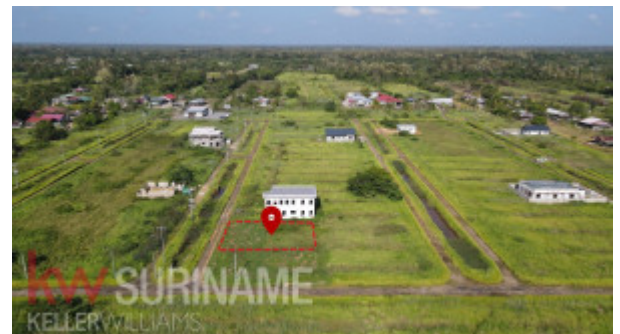

FOR SALE

Leiding 7a - Perceel 82

Price: EURO 27.000

Location: Wanica

Lot size: 407 m²

VERKOCHT | Eigendoms Perceel | Leiding In een rustig project in Leiding 7A vindt u dit keurig perceel. De locatie is ideaal: slechts 2 minuten rijden vanaf de Commissaris Weythingweg, waardoor u gemakkelijk toegang heeft tot de hoofdwegen. Hier geniet u van het beste van twee werelden: de rust van een landelijke omgeving én het gemak van alles binnen handbereik. Supermarkten, markten en winkels liggen allemaal op korte afstand. Opmerking: Dit perceel ligt naast een tweede, eveneens 407 m² groot. Klik hier voor meer informatie over het naastgelegen perceel.