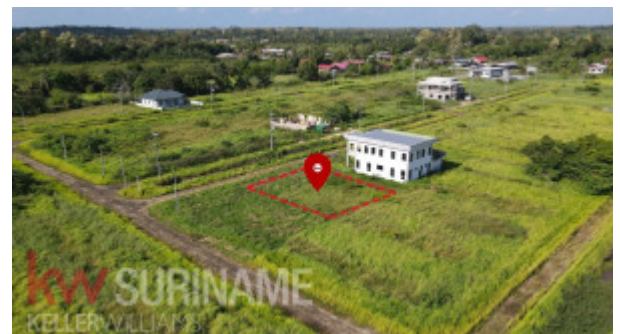

FOR SALE

Leiding 7a - Perceel 82

Price: EURO 27.000

Location: Wanica

Lot size: 407 m²

VERKOCHT | Eigendoms Perceel | Leiding In een rustig project in Leiding 7A vindt u dit keurig perceel. De locatie is ideaal: slechts 2 minuten rijden vanaf de Commissaris Weythingweg, waardoor u gemakkelijk toegang heeft tot de hoofdwegen. Hier geniet u van het beste van twee werelden: de rust van een landelijke omgeving én het gemak van alles binnen handbereik. Supermarkten, markten en winkels liggen allemaal op korte afstand. Opmerking: Dit perceel ligt naast een tweede, eveneens 407 m² groot. Klik hier voor meer informatie over het naastgelegen perceel.