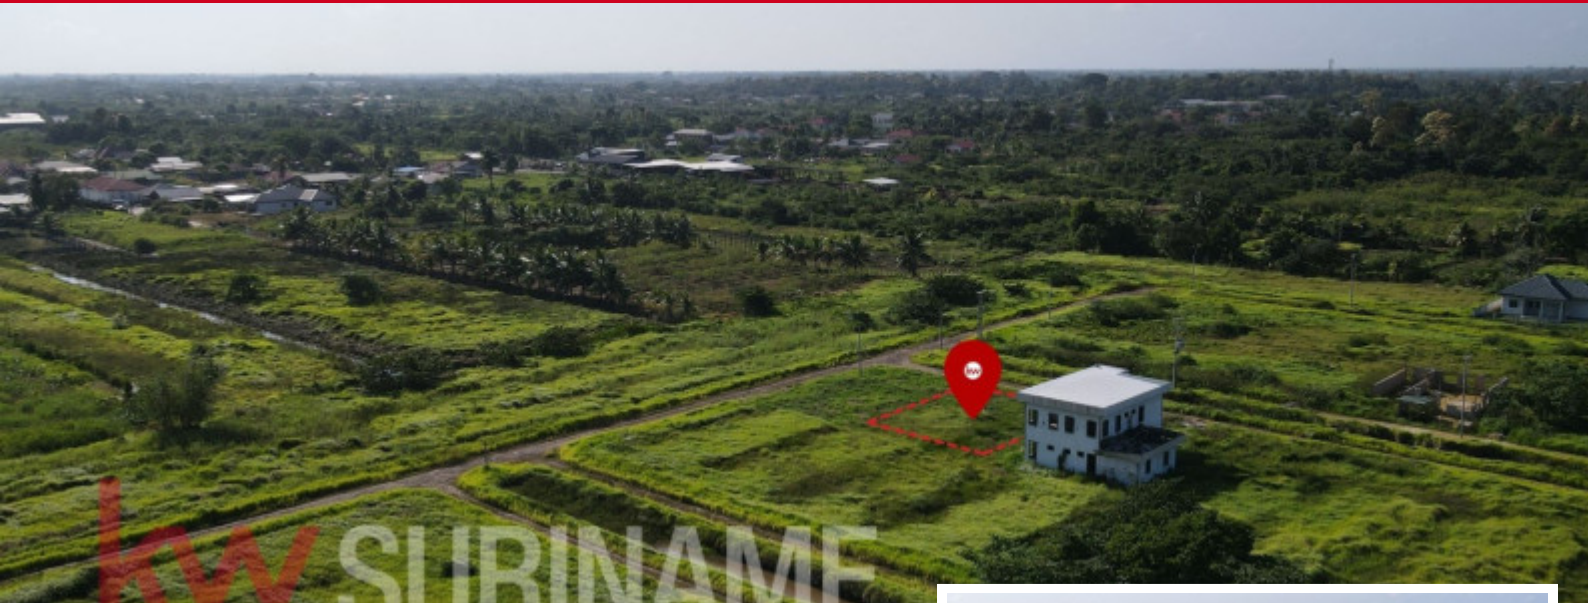

FOR SALE

Leiding 7a - Perceel 82

Price: EURO 27.000

Location: Wanica

Lot size: 407 m²

VERKOCHT | Eigendoms Perceel | Leiding In een rustig project in Leiding 7A vindt u dit keurig perceel. De locatie is ideaal: slechts 2 minuten rijden vanaf de Commissaris Weythingweg, waardoor u gemakkelijk toegang heeft tot de hoofdwegen. Hier geniet u van het beste van twee werelden: de rust van een landelijke omgeving én het gemak van alles binnen handbereik. Supermarkten, markten en winkels liggen allemaal op korte afstand. Opmerking: Dit perceel ligt naast een tweede, eveneens 407 m² groot. Klik hier voor meer informatie over het naastgelegen perceel.