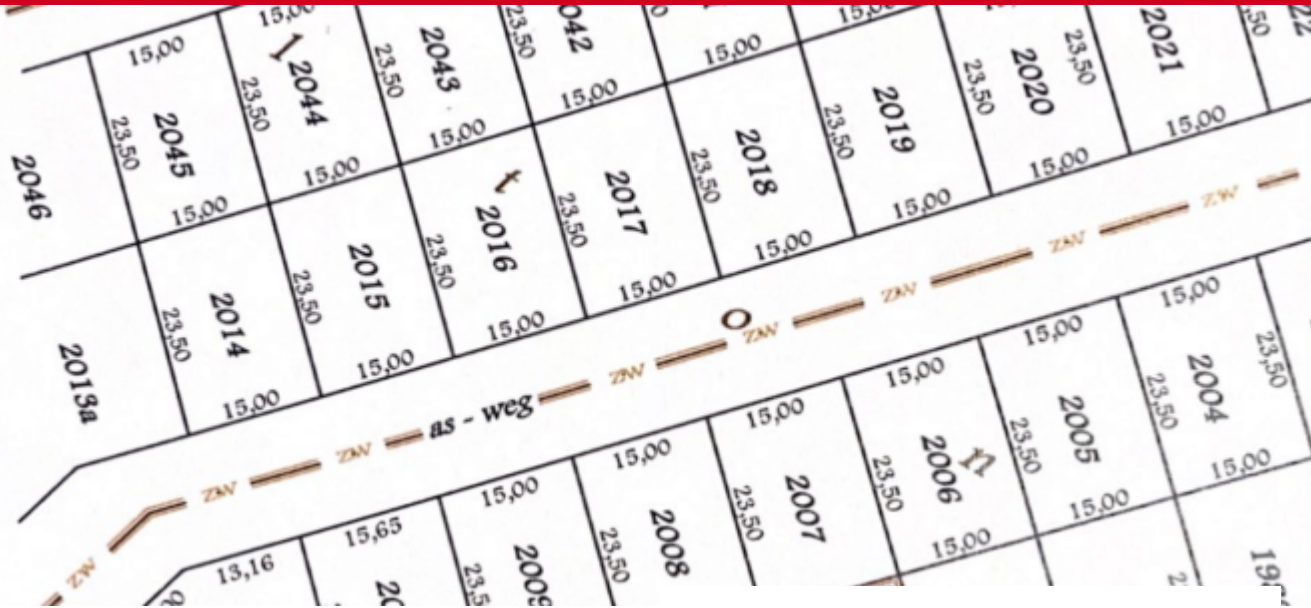

FOR SALE

Malangweg

Price: EURO 3.750

Location: Wanica

Lot size: 352 m²

Bent u op zoek naar een perceel buiten de stadsdrukke, op maar 30 minuut afstand van de stad? Dan is deze object iets voor u! In een kindvriendelijk en rustige buurt waar u zich helemaal geen zorgen hoeft te maken over wateroverlast. De grondhuur is uitgegeven ter bebouwing en bewoning. Opzoek naar een investeringsgrond? Maak contact! Nog niet overtuigd? Maak gerust contact met mij en kom het met eigen ogen bewonderen! De prijs is EUR 3,750.- of de tegenwaarde in USD