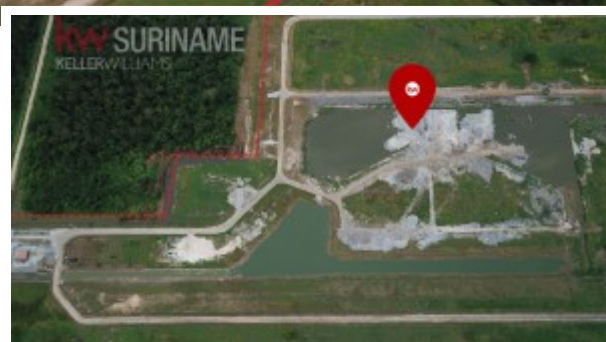

Keller Williams Suriname

van Roosmalenstraat #8, Paramaribo, Suriname

www.kwsuriname.com

Michelle Robles de Medina

+597 852 8829

m.roblesdemedina@kwsuriname.com