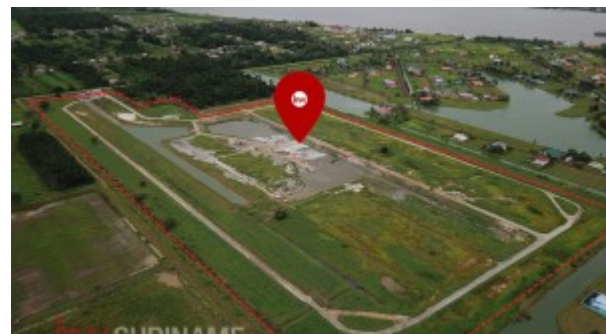

Keller Williams Suriname

van Roosmalenstraat #8, Paramaribo, Suriname

www.kwsuriname.com

Michelle Robles de Medina

+597 852 8829

m.roblesdemedina@kwsuriname.com