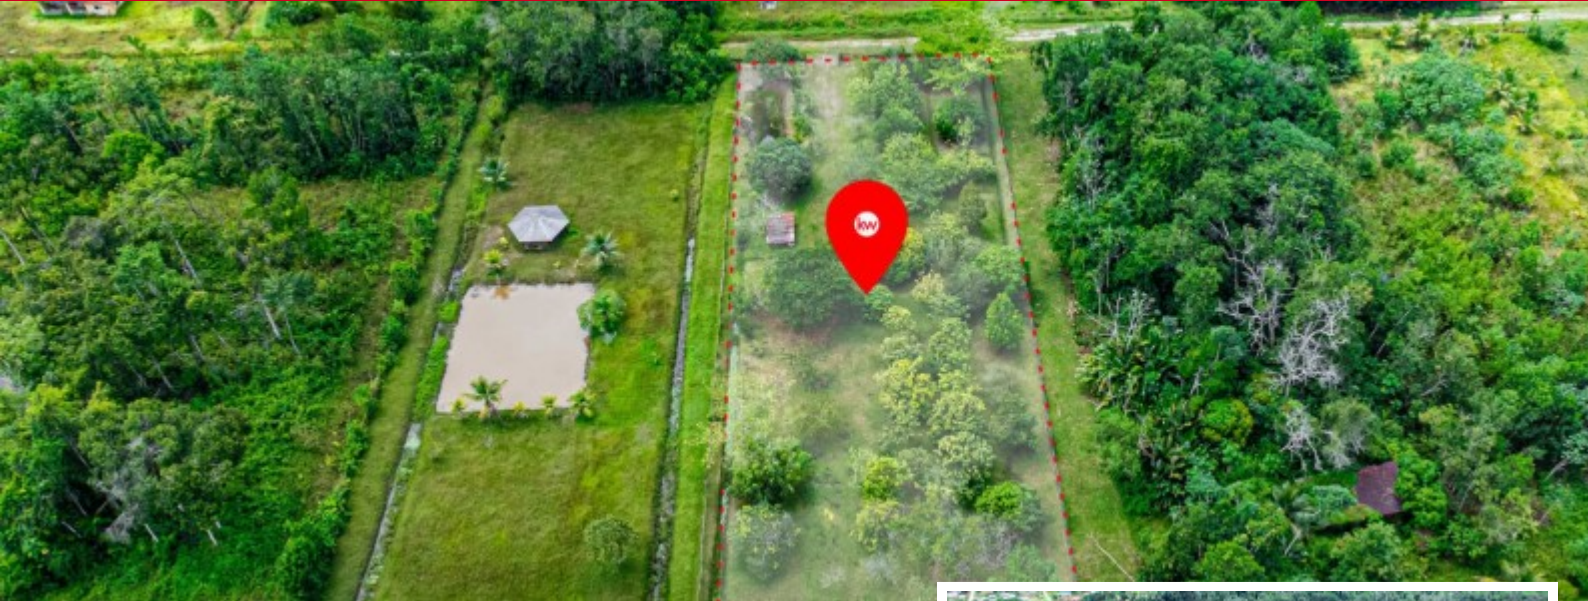

FOR SALE

Verlengde Palissadenweg 1

Price: USD 80.000

Location: Para

Lot size: 5.062 m²

Te Koop | Grondhuur perceel | Lelydorp Gelegen in het district Para ten noorden van de verlengde Palissadenweg 1 met een grootte van 5062 m² ligt deze bouwrijpe perceel. Het perceel is omrasterd met walabapalen en is beplant met diverse vruchtbomen. De weg is een onverharde weg en stroom en watervoorzieningen zijn aanwezig. De grondhuur is uitgegeven voor tuinbouw. Op zoek naar een investerings grond? Maak contact voor de mogelijkheden!