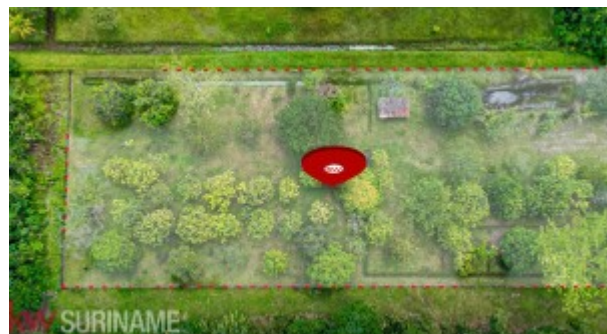

FOR SALE

Verlengde Palissadenweg 1

Price: USD 135.000

Location: Para

Lot size: 5.062 m²

Te Koop | Grondhuur perceel | Lelydorp Gelegen in het district Para ten noorden van de verlengde Palissadenweg 1 met een grootte van 5062 m² ligt deze bouwrijpe perceel. Het perceel is omrasterd met walabapalen en is beplant met diverse vruchtbomen. De weg is een onverharde weg en stroom en watervoorzieningen zijn aanwezig. De grondhuur is uitgegeven voor tuinbouw. Op zoek naar een investerings grond? Maak contact voor de mogelijkheden!