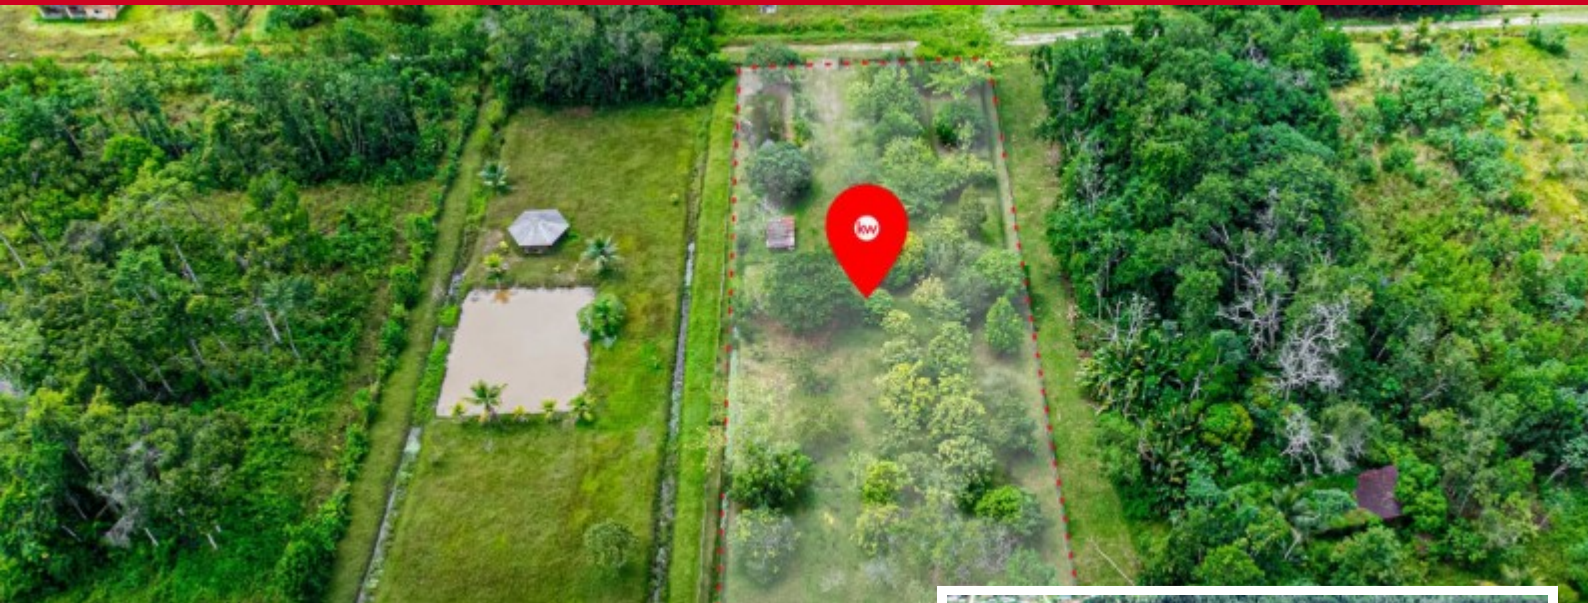

FOR SALE

Verlengde Palissadenweg 1

Price: USD 135.000

Location: Para

Lot size: 5.062 m²

Te Koop | Grondhuur perceel | Lelydorp Gelegen in het district Para ten noorden van de verlengde Palissadenweg 1 met een grootte van 5062 m² ligt deze bouwrijpe perceel. Het perceel is omrasterd met walabapalen en is beplant met diverse vruchtbomen. De weg is een onverharde weg en stroom en watervoorzieningen zijn aanwezig. De grondhuur is uitgegeven voor tuinbouw. Op zoek naar een investerings grond? Maak contact voor de mogelijkheden!