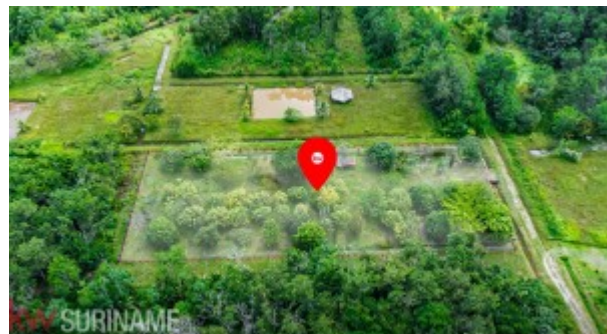

FOR SALE

Verlengde Palissadenweg 1

Price: USD 135.000

Location: Para

Lot size: 5.062 m²

Te Koop | Grondhuur perceel | Lelydorp Gelegen in het district Para ten noorden van de verlengde Palissadenweg 1 met een grootte van 5062 m² ligt deze bouwrijpe perceel. Het perceel is omrasterd met walabapalen en is beplant met diverse vruchtbomen. De weg is een onverharde weg en stroom en watervoorzieningen zijn aanwezig. De grondhuur is uitgegeven voor tuinbouw. Op zoek naar een investerings grond? Maak contact voor de mogelijkheden!