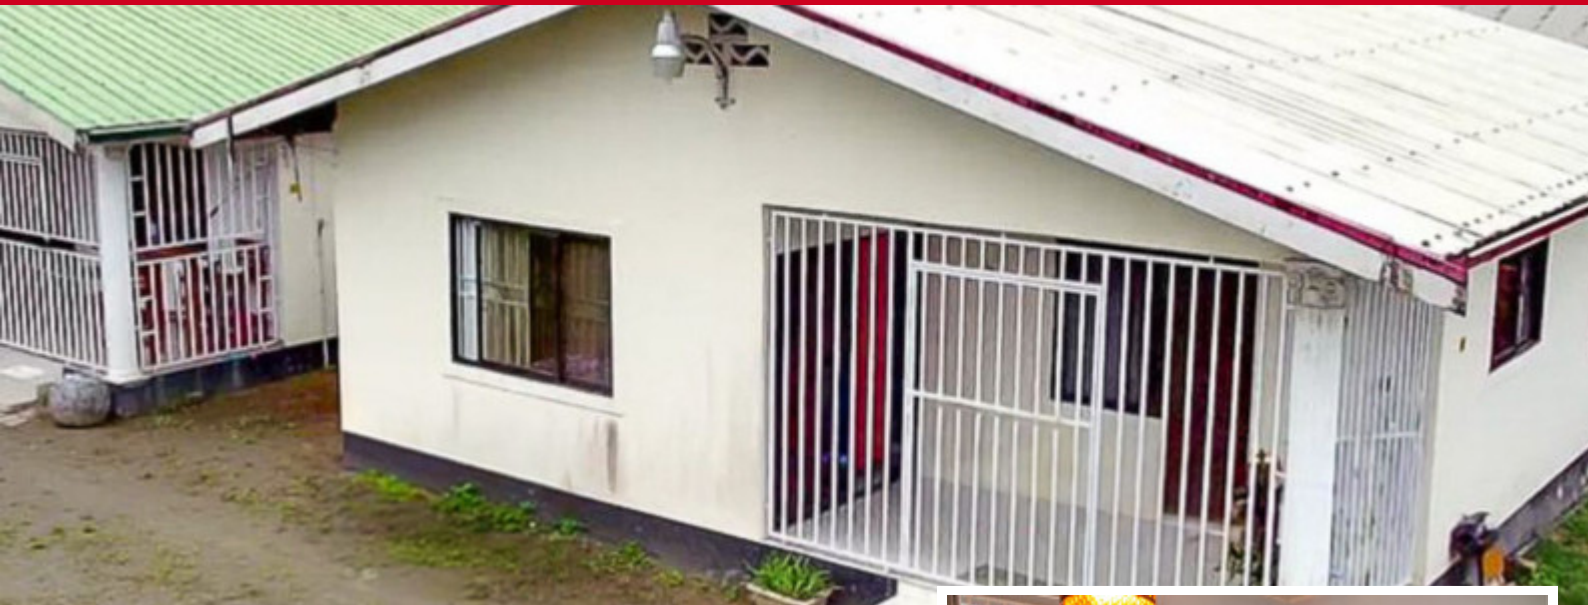

FOR SALE

**Patatawiviristraat 12-14****Price:** EURO 117.500**Location:** Paramaribo**Lot size:** 750 m²**Bathrooms:** 2**Bedrooms:** 4

PRIJSVERLAGING | NU €117.500 2 percelen | Samen 750 m² | 2 appartementen Op een strategische locatie in Paramaribo Noord bieden wij dit veelzijdige object aan met sterke ontwikkel- en verhuurmogelijkheden. Wat is aanwezig? Twee separate appartementen van elk 68 m², elk voorzien van: 2 slaapkamers Open keuken Badkamer en toilet Eigen terras Waarom interessant? Renovatieproject met aantrekkelijk waardepotentieel Dubbele verhuurmogelijkheid Ruimte voor uitbreiding of herontwikkeling Nabij Ringweg en de International Mall of Suriname Percelen van deze omvang in Charlesburg komen zelden beschikbaar. Scherp geprijsd voor snelle beslissers. Dit is uw kans om strategisch te investeren en waarde toe te voegen. Neem vandaag nog contact op voor meer informatie.