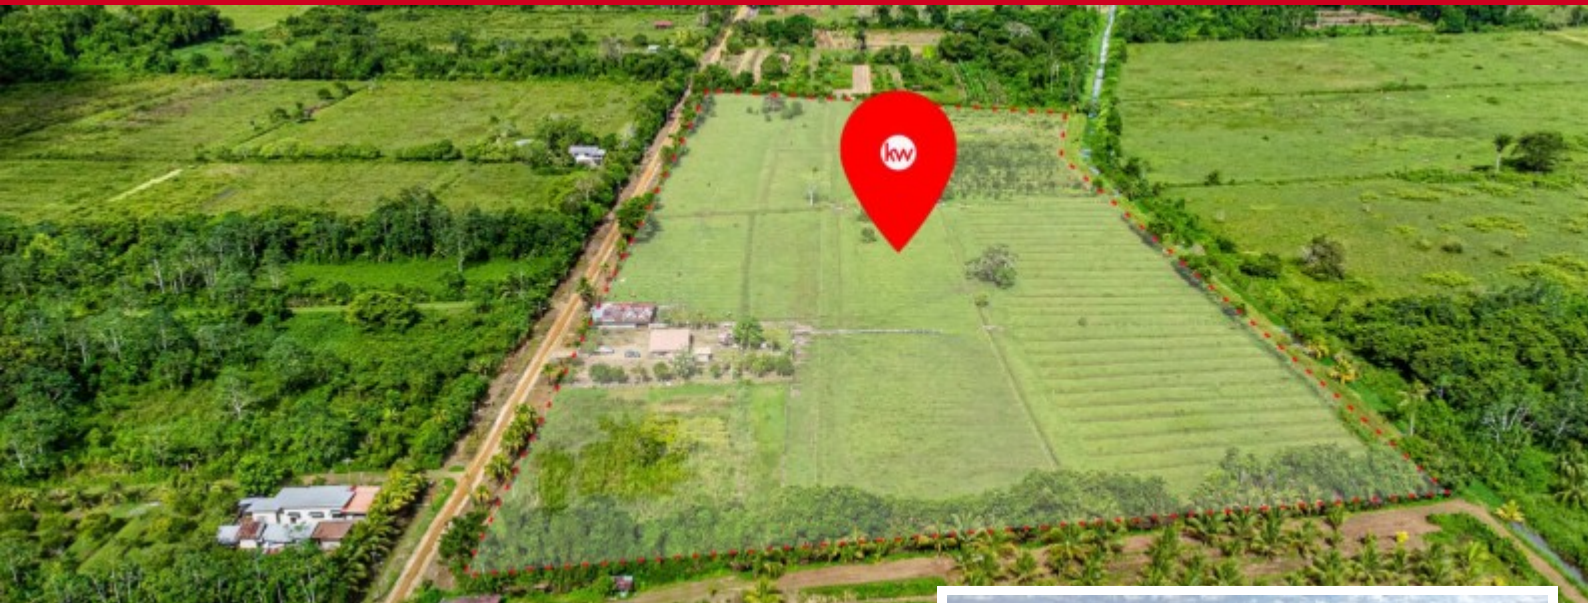

### Pindaweg

**Price:** USD 285.000

**Location:** Saramacca

**Lot size:** 80.000 m2

Te Koop | 8 ha Grondhuur Perceel | Saramacca Dit groot, goed onderhouden perceel staat te koop. U krijgt niet alleen de grond maar ook: 25 koeien, Een opzichters woning, 750 fruitbomen. 1 ha snij gras, Een kraal waarin de kalfjes blijven van 240m2. Heeft u interesse in zo een mooie investeringsmogelijkheid maakt u gerust contact met ons.