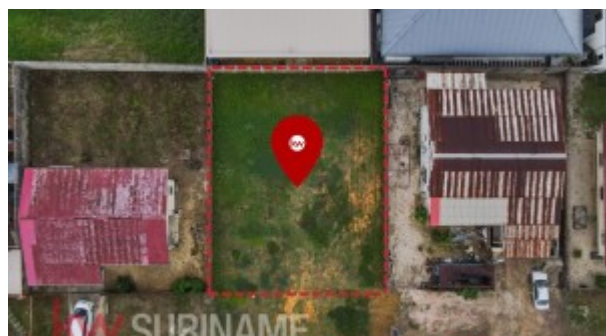

FOR SALE

Powisiestraat

Price: EURO 55.000

Location: Paramaribo-Noord **Lot size:** 500 m²

Te Koop | Bouwrijp Perceel | Morgenstond Droomt u van het bouwen van uw eigen woning of kantoorpand? Dit ideale perceel in Paramaribo Noord, gelegen aan de Powisiestraat en dichtbij de Antondragtenweg, biedt de perfecte kans om die droom waar te maken! Bovendien bevindt het zich in de nabijheid van goed gesorteerde supermarkten en diverse (privé)scholen, waardoor het een nog aantrekkelijkere locatie is voor uw toekomstige project. Met een royaal oppervlakte van 500m² legt u hier de eerste steen van uw toekomst. Twijfel niet te lang! Grijp deze kans en neem vandaag nog contact met ons op. Uw droomperceel wacht op u!