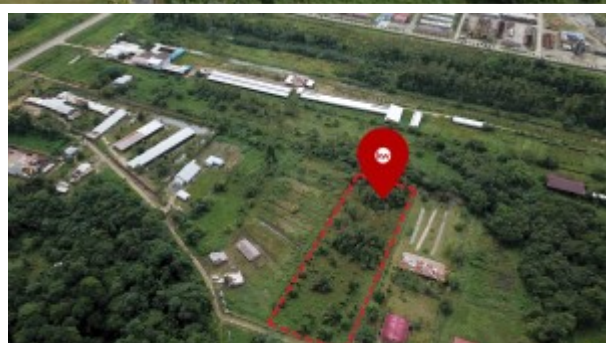

FOR SALE

Ronald Licheonweg

Price: EURO 175.000

Location: Wanica

Lot size: 10.000 m²

Dit perceel ligt op slechts 3 minuten rijden van SURMAC CAT aan de Martin Luther Kingweg, op 5 minuten rijden van Haukes N.V. en op 14 minuten rijden van Staatsolie (en dit is slechts het topje van de ijsberg). Deze locatie is ideaal voor industriële doeleinden, zoals het bouwen van een loods, maar... laat u niet misleiden! Het is groot genoeg om te dienen als landbouwgrond. Met de groei van de industrie zal ook de bevolking toenemen, dus uw afzetmarkt is verzekerd. Op zoek naar een investeringsmogelijkheid? Maak dan gauw contact voor een bezichtiging en neemt u de scherpe prijs mee in de overweging!