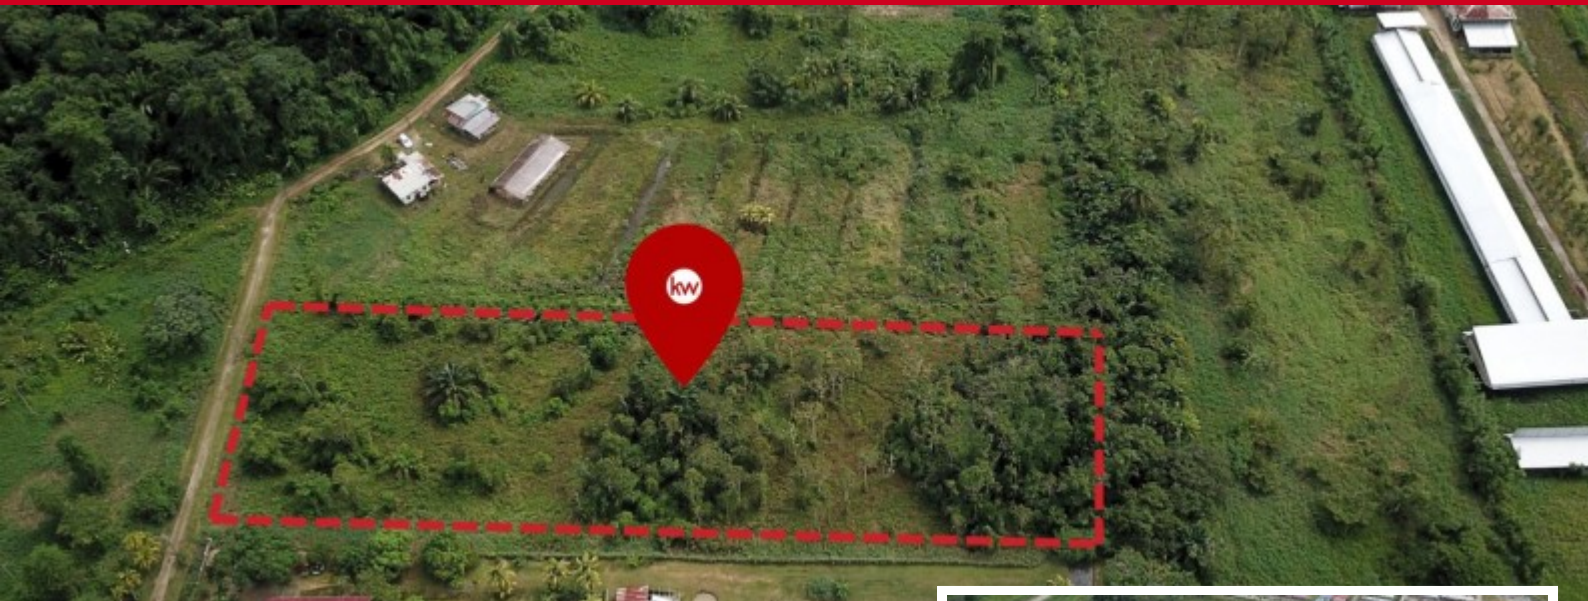

FOR SALE

Ronald Licheonweg

Price: EURO 175.000

Location: Wanica

Lot size: 10.000 m²

Dit perceel ligt op slechts 3 minuten rijden van SURMAC CAT aan de Martin Luther Kingweg, op 5 minuten rijden van Haukes N.V. en op 14 minuten rijden van Staatsolie (en dit is slechts het topje van de ijsberg). Deze locatie is ideaal voor industriële doeleinden, zoals het bouwen van een loods, maar... laat u niet misleiden! Het is groot genoeg om te dienen als landbouwgrond. Met de groei van de industrie zal ook de bevolking toenemen, dus uw afzetmarkt is verzekerd. Op zoek naar een investeringsmogelijkheid? Maak dan gauw contact voor een bezichtiging en neemt u de scherpe prijs mee in de overweging!