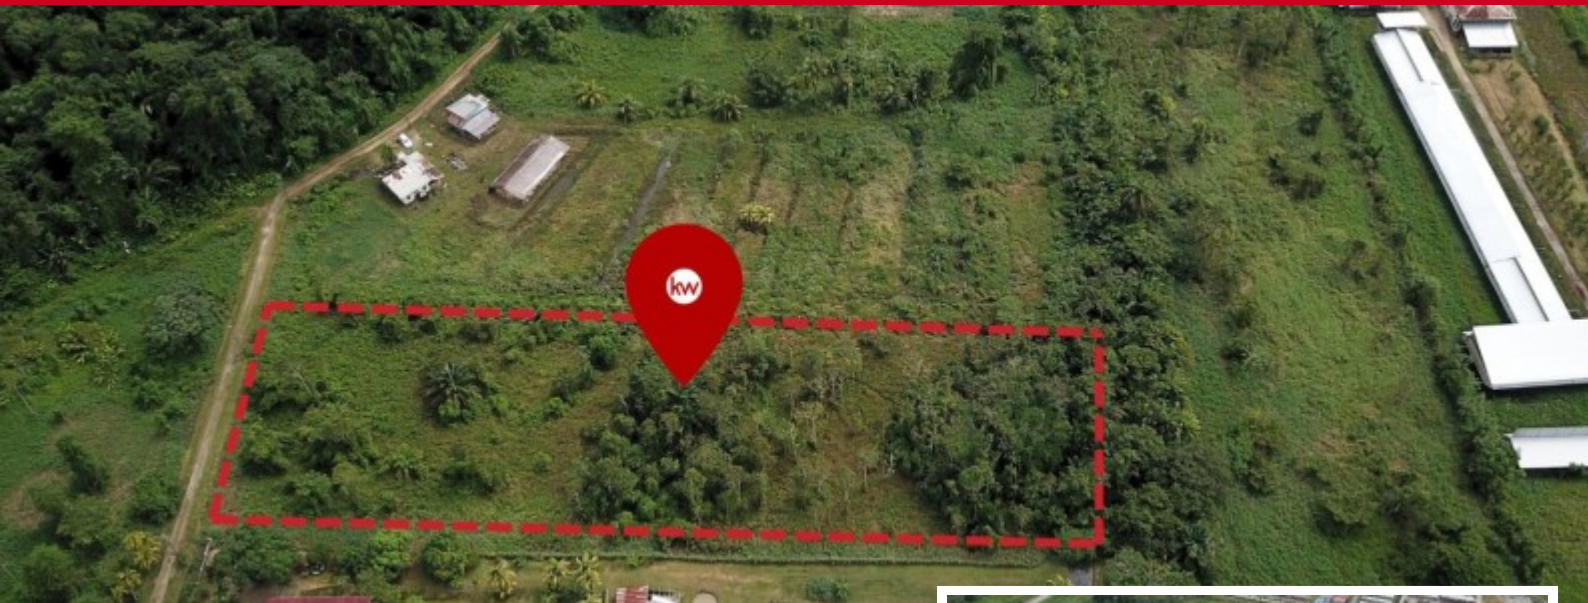

FOR SALE

Ronald Licheonweg

Price: EURO 175.000

Location: Wanica

Lot size: 10.000 m²

Dit perceel ligt op slechts 3 minuten rijden van SURMAC CAT aan de Martin Luther Kingweg, op 5 minuten rijden van Haukes N.V. en op 14 minuten rijden van Staatsolie (en dit is slechts het topje van de ijsberg). Deze locatie is ideaal voor industriële doeleinden, zoals het bouwen van een loods, maar... laat u niet misleiden! Het is groot genoeg om te dienen als landbouwgrond. Met de groei van de industrie zal ook de bevolking toenemen, dus uw afzetmarkt is verzekerd. Op zoek naar een investeringsmogelijkheid? Maak dan gauw contact voor een bezichtiging en neemt u de scherpe prijs mee in de overweging!