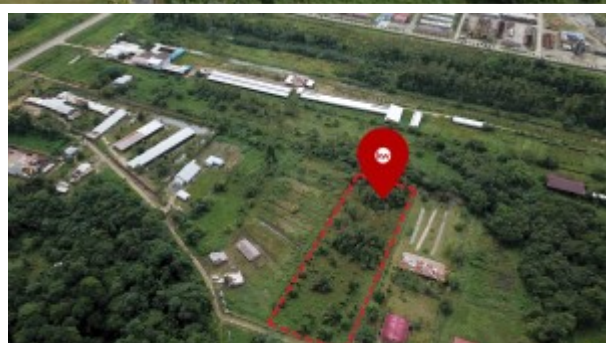

## Ronald Licheonweg

**Price:** EURO 175.000

**Location:** Wanica

**Lot size:** 10.000 m<sup>2</sup>

Dit perceel ligt op slechts 3 minuten rijden van SURMAC CAT aan de Martin Luther Kingweg, op 5 minuten rijden van Haukes N.V. en op 14 minuten rijden van Staatsolie (en dit is slechts het topje van de ijsberg). Deze locatie is ideaal voor industriële doeleinden, zoals het bouwen van een loods, maar... laat u niet misleiden! Het is groot genoeg om te dienen als landbouwgrond. Met de groei van de industrie zal ook de bevolking toenemen, dus uw afzetmarkt is verzekerd. Op zoek naar een investeringsmogelijkheid? Maak dan gauw contact voor een bezichtiging en neemt u de scherpe prijs mee in de overweging!