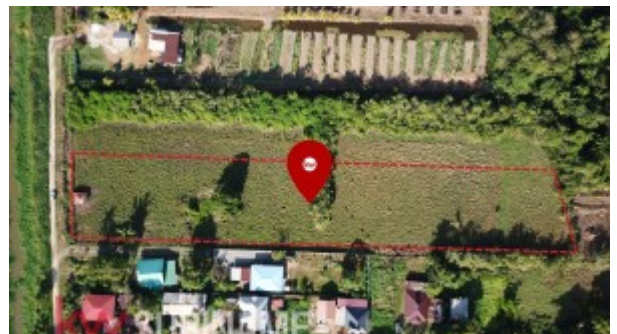

FOR SALE

Tout Lui Fautkanaalweg Links

Price: USD 70

Location: Wanica

Lot size: 10.763 m2

Te Koop | Eigendom Perceel | Tout Lui Faut Op 3 minuten reisafstand van de Staatsolie Raffinaderij treft u dit perceel aan. Het is groot genoeg om te exploiteren voor commerciële doeleinden, maar ook net niet te groot om een ruime gezinswoning op te zetten en tuinbouw uit te oefenen. De opties zijn eindeloos. Het perceel wordt verkocht voor USD 70/m2 en de titel is eigendom. U bent gelegen aan het zandgedeelte van de Tout Lui Faut Kanaalweg Links. Verder bent u niet ver van: Kuldipsingh Port Facility, Green Wood World N.V., Tjongalanga N.V., Houttuyn Wellness River Resort, 3 minuten rijden naar de Martin Luther Kingweg, 5 minuten rijden naar An Ding Warenhuis, 7 minuten rijden naar Yin Du Markt, en nog veel meer! Zoals u ziet bent u omringd door alle gemakken van dien! Voor meer interesse en de voorwaarden, maak vandaag nog contact met Nathalie!