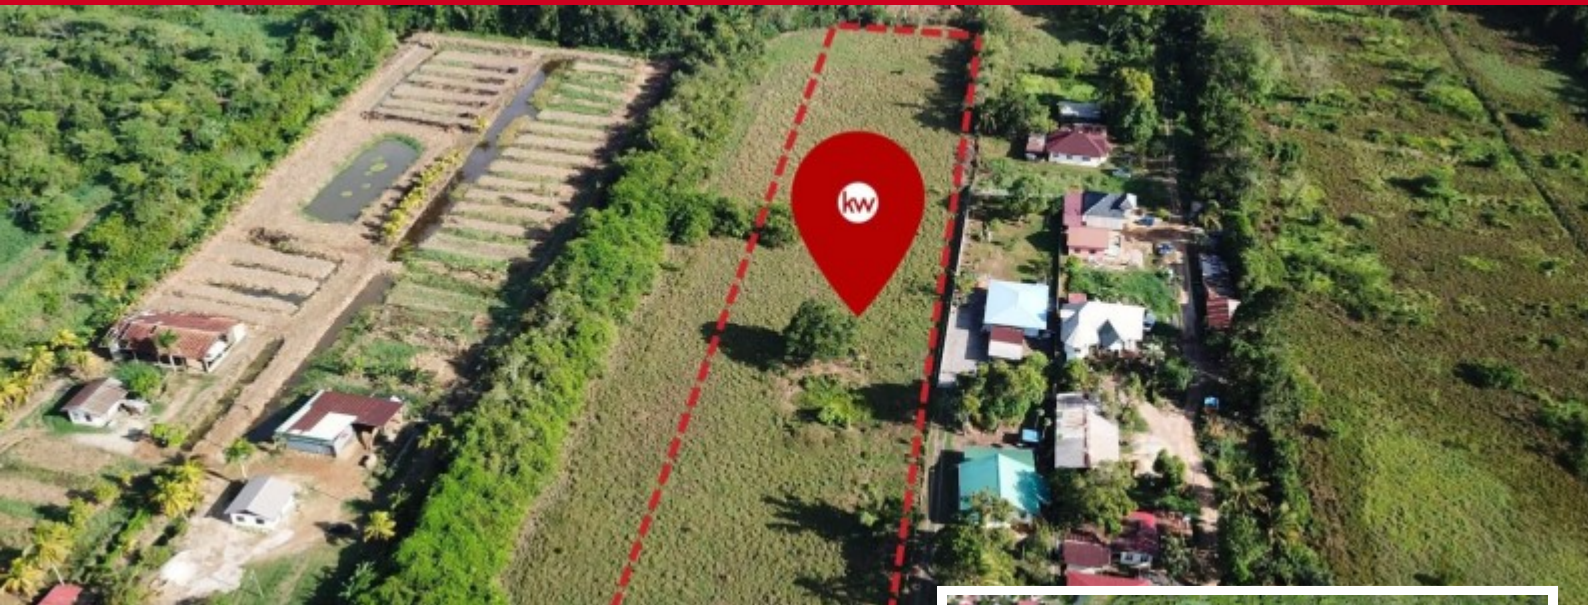

FOR SALE

Tout Lui Fautkanaalweg Links

Price: USD 70

Location: Wanica

Lot size: 10.763 m2

Te Koop | Eigendom Perceel | Tout Lui Faut Op 3 minuten reisafstand van de Staatsolie Raffinaderij treft u dit perceel aan. Het is groot genoeg om te exploiteren voor commerciële doeleinden, maar ook net niet te groot om een ruime gezinswoning op te zetten en tuinbouw uit te oefenen. De opties zijn eindeloos. Het perceel wordt verkocht voor USD 70/m2 en de titel is eigendom. U bent gelegen aan het zandgedeelte van de Tout Lui Faut Kanaalweg Links. Verder bent u niet ver van: Kuldipsingh Port Facility, Green Wood World N.V., Tjongalanga N.V., Houttuyn Wellness River Resort, 3 minuten rijden naar de Martin Luther Kingweg, 5 minuten rijden naar An Ding Warenhuis, 7 minuten rijden naar Yin Du Markt, en nog veel meer! Zoals u ziet bent u omringd door alle gemakken van dien! Voor meer interesse en de voorwaarden, maak vandaag nog contact met Nathalie!