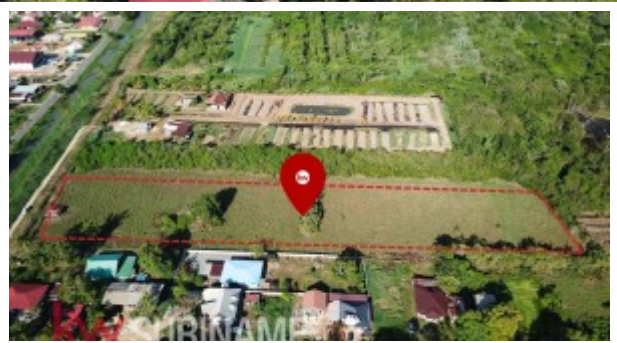

FOR SALE

Tout Lui Fautkanaalweg Links

Price: USD 70

Location: Wanica

Lot size: 10.763 m2

Te Koop | Eigendom Perceel | Tout Lui Faut Op 3 minuten reisafstand van de Staatsolie Raffinaderij treft u dit perceel aan. Het is groot genoeg om te exploiteren voor commerciële doeleinden, maar ook net niet te groot om een ruime gezinswoning op te zetten en tuinbouw uit te oefenen. De opties zijn eindeloos. Het perceel wordt verkocht voor USD 70/m2 en de titel is eigendom. U bent gelegen aan het zandgedeelte van de Tout Lui Faut Kanaalweg Links. Verder bent u niet ver van: Kuldipsingh Port Facility, Green Wood World N.V., Tjongalanga N.V., Houttuyn Wellness River Resort, 3 minuten rijden naar de Martin Luther Kingweg, 5 minuten rijden naar An Ding Warenhuis, 7 minuten rijden naar Yin Du Markt, en nog veel meer! Zoals u ziet bent u omringd door alle gemakken van dien! Voor meer interesse en de voorwaarden, maak vandaag nog contact met Nathalie!