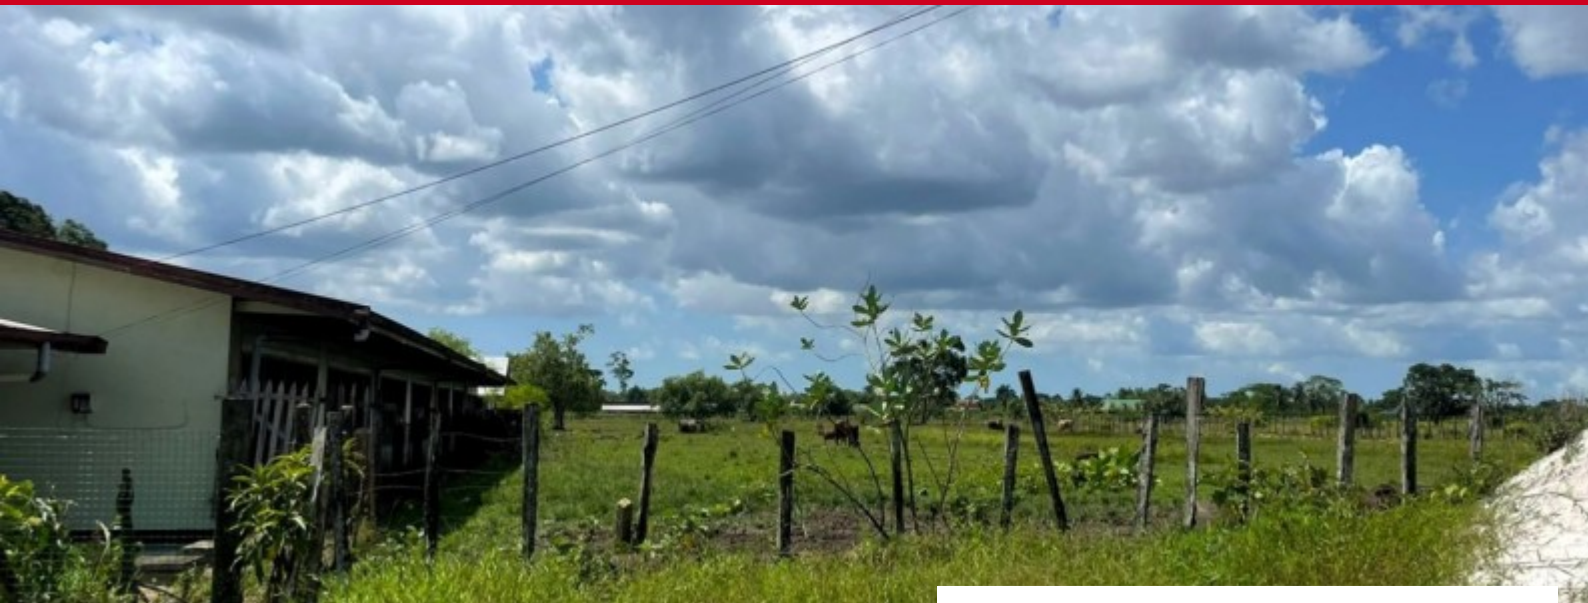

FOR SALE

Welgedacht C weg 182a

Price: USD 95.000

Location: Wanica

Lot size: 4.300 m²

Te Koop | 4300 m² Grondhuur Perceel | Welgedacht C Dit prachtig perceel ligt aan de hoofdweg van de Welgedacht C weg, tussen de Bomaweg en Mawakaboweg. De omgeving is rijkelijk voorzien van goed gesorteerde supermarkten, medische klinieken en verschillende shops. U bent op grof 40 minuutjes afstand van de binnenstad van Paramaribo verwijderd. Dit is ideaal voor hen die op zoek zijn naar een plekje net buiten de stadsdrukke, maar toch voorzien van alle gemakken van dien. Heeft u interesse in dit perceel, maak dan gauw contact!