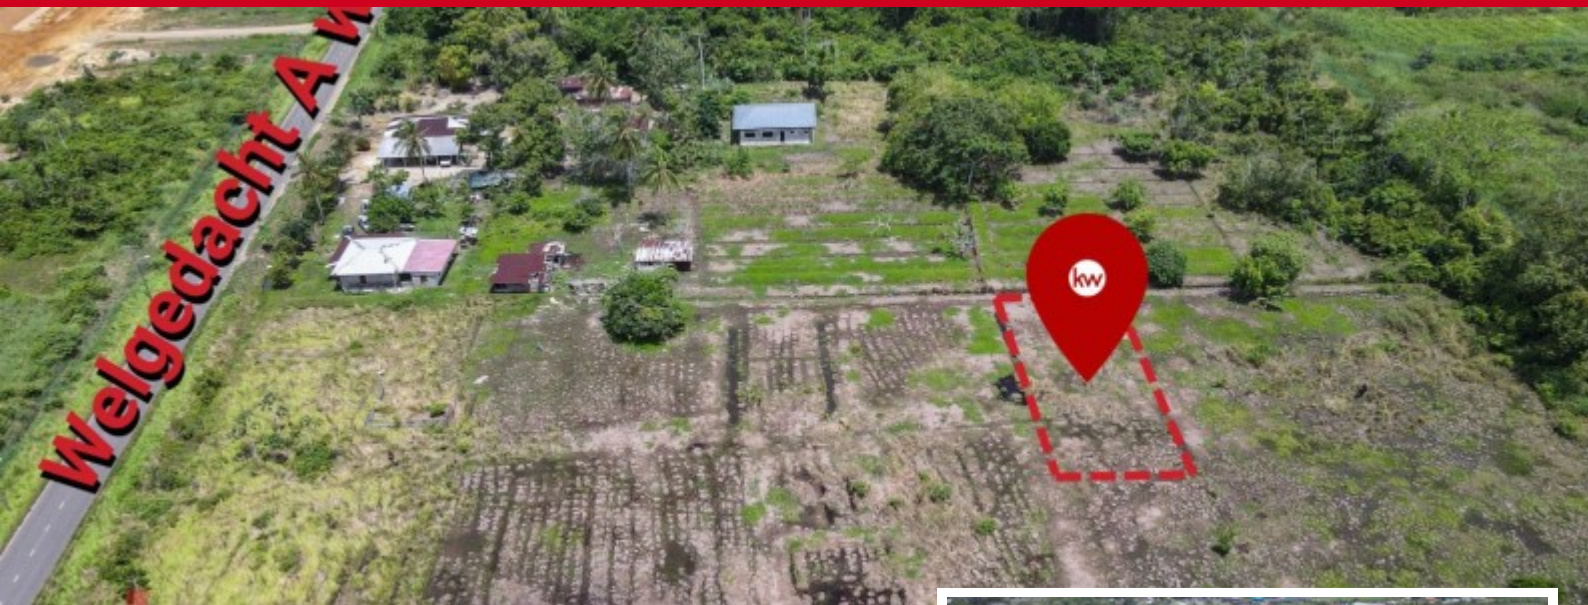

FOR SALE

Welgedacht A weg

Price: USD 13.000

Location: Wanica

Lot size: 514 m²

Te Koop | Grondhuur Perceel | Koewarasan Dit perceel in Koewarasan, Wanica, biedt een geweldige kans om uw eigen stukje grond te bezitten. Met een oppervlakte van 514,29 m² en gelegen in een rustige buurt, is dit een ideale locatie voor verschillende projecten, of het nu gaat om het bouwen van uw droomhuis of als investering. Verder biedt de locatie het beste van twee werelden: een serene omgeving met toch vlotte toegang tot voorzieningen en gemakken. Lijkt dit perceel iets voor u? Neem vandaag nog contact met ons op voor meer informatie of een bezichtiging.