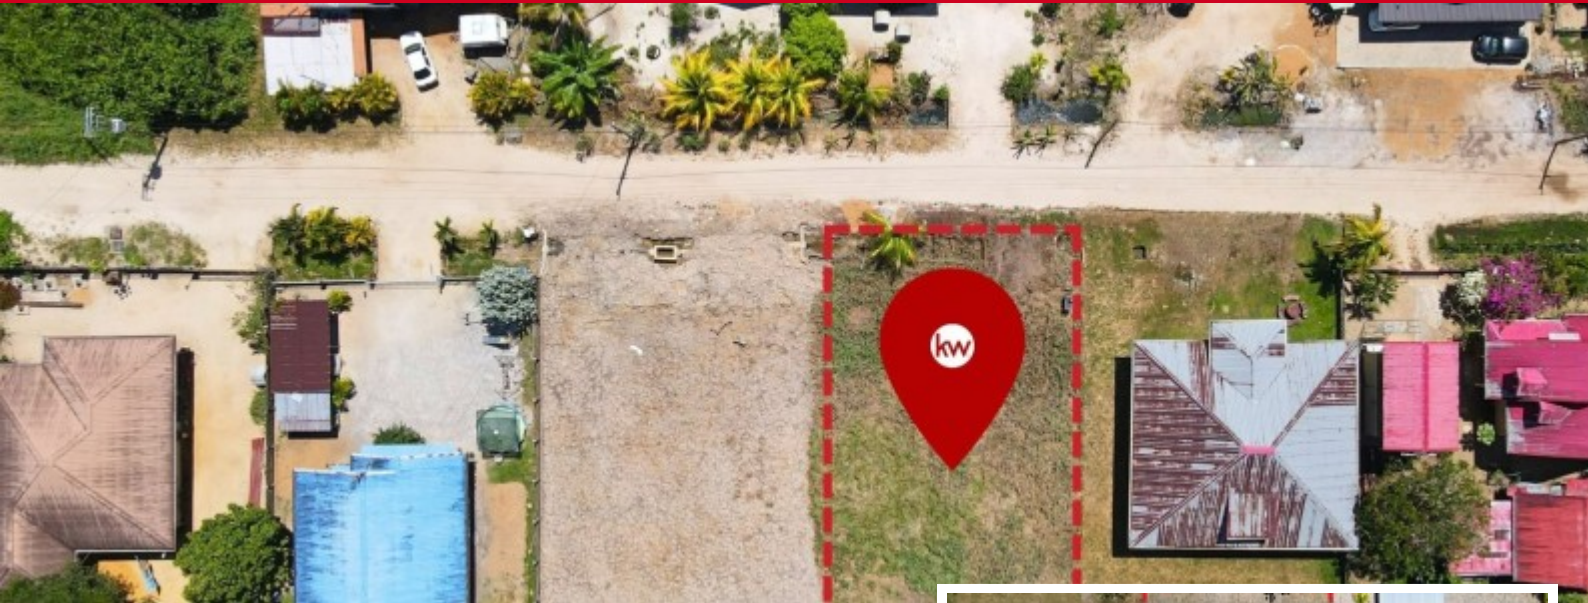

FOR SALE

Witte Kakatoeweg

Price: EURO 25.500

Location: Wanica

Lot size: 480 m2

Te Koop | Bouwrijp Perceel | Accaribo Op zoek naar een perceel omringd door natuur en rust, zoek niet verder. Aan de Witte Kakatoe Weg te Accaribo is dit eigendomsperceel van circa 500m2 te koop. De voorzieningen van stroom en water zijn aanwezig en het perceel is bouwrijp zodat u gelijk kan starten met de bouw van uw (buiten) huis. Een perceel in een gated community met zo'n gunstige prijs zal niet te lang op de markt blijven dus wacht niet al te lang en maak gauw contact.