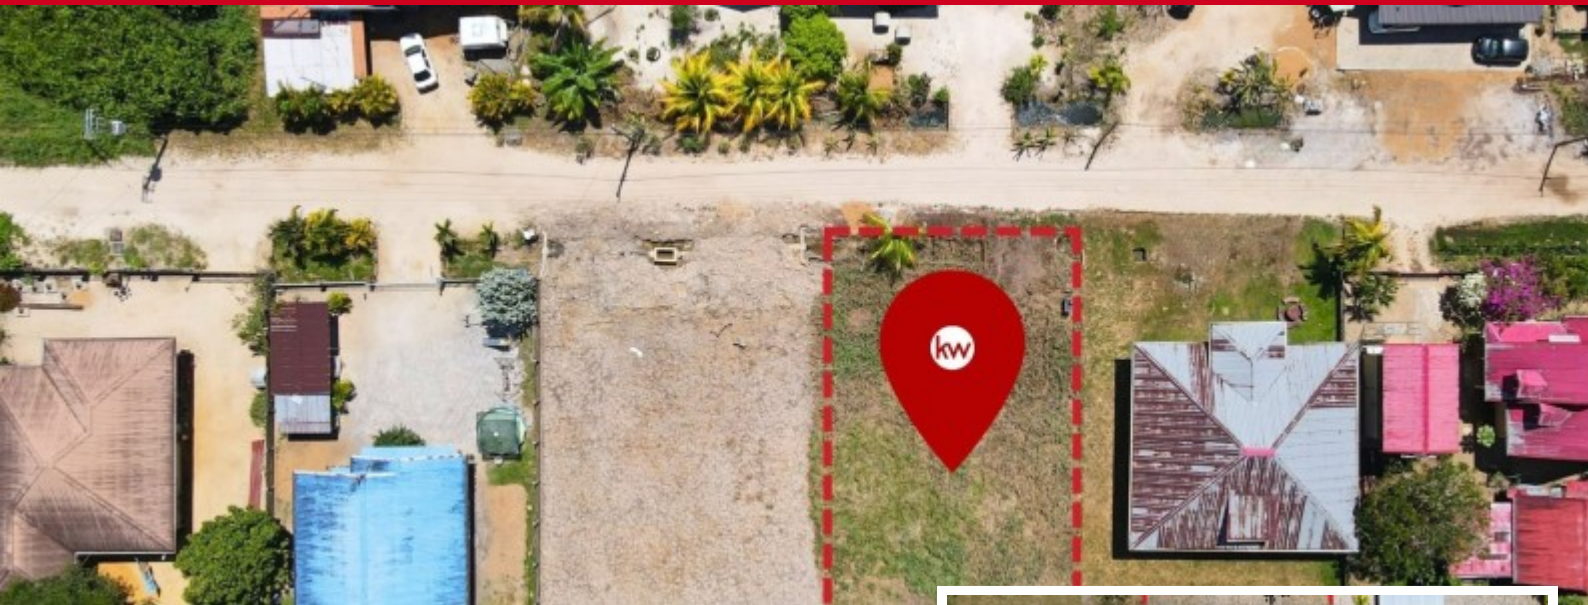

### Witte Kakatoeweg

**Price:** EURO 25.500

**Location:** Wanica

**Lot size:** 480 m2

Te Koop | Bouwrijp Perceel | Accaribo Op zoek naar een perceel omringd door natuur en rust, zoek niet verder. Aan de Witte Kakatoe Weg te Accaribo is dit eigendomsperceel van circa 500m2 te koop. De voorzieningen van stroom en water zijn aanwezig en het perceel is bouwrijp zodat u gelijk kan starten met de bouw van uw (buiten) huis. Een perceel in een gated community met zo'n gunstige prijs zal niet te lang op de markt blijven dus wacht niet al te lang en maak gauw contact.